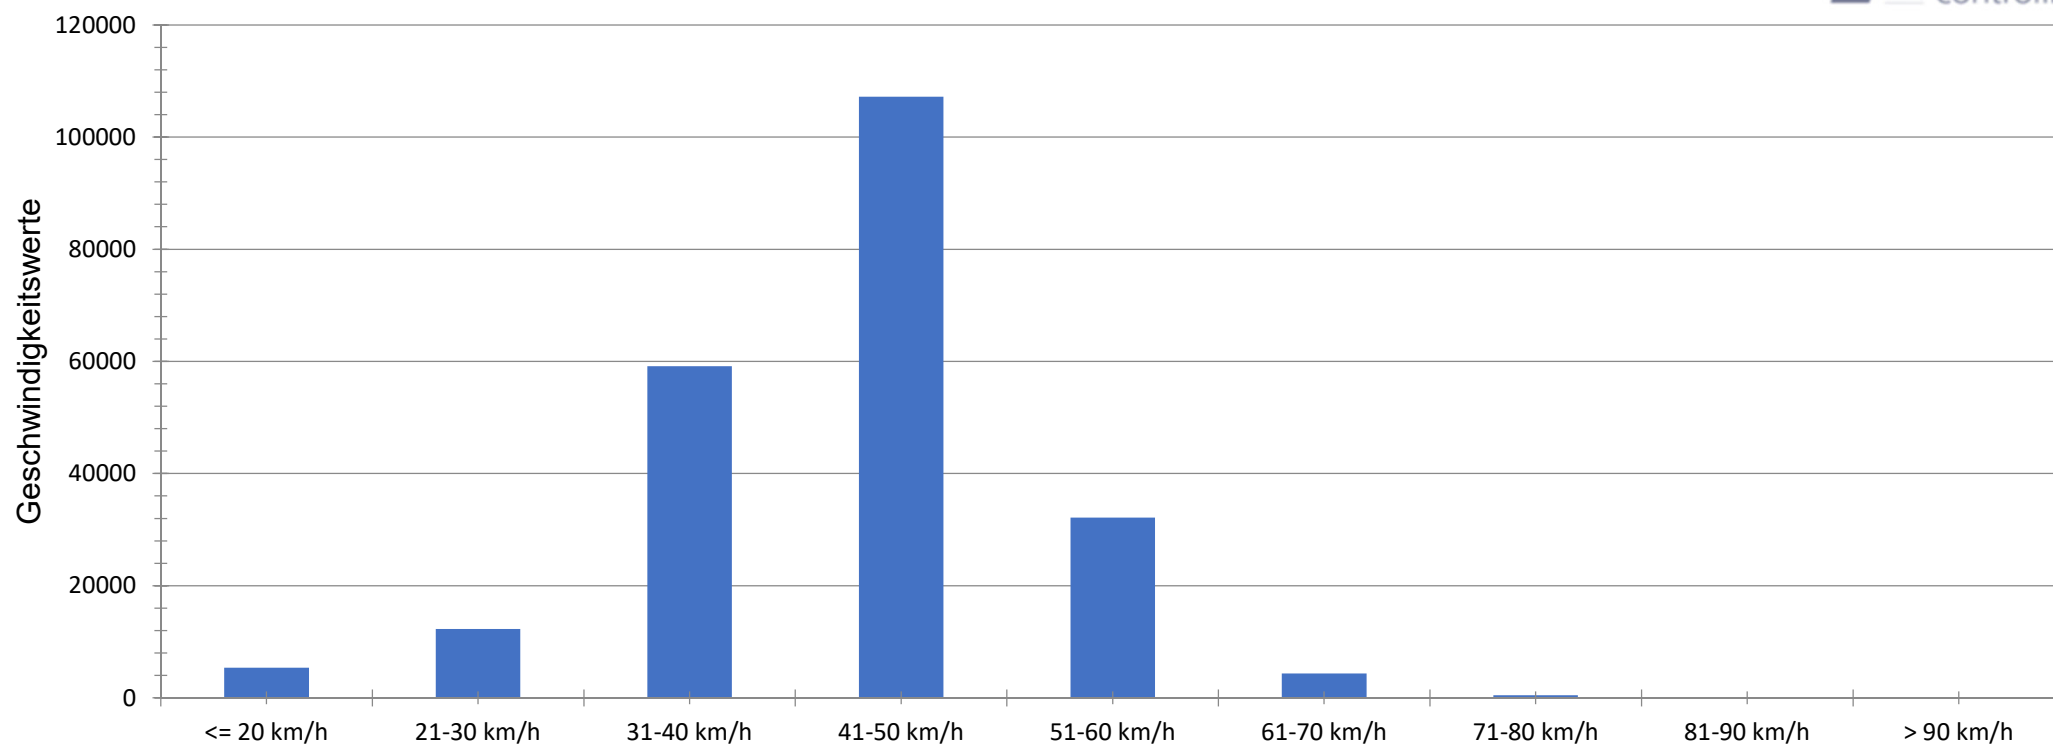

Verteilung Geschwindigkeit

Auswertezeit Dienstag, 18. Januar 2022,14:00 - Montag, 11. Juli 2022,13:00						
Tempolimit	55 km/h	Werte	Fahrzeuge	Vd[km/h]	Vmax[km/h]	V85 [km/h]
Geschwindigkeitsübertretung	6,28 %	221056	39592	43	90	51
DTV	228					
DJV	83220					
Fahrtrichtung	Ankommend					
Bearbeiter:	Rainer Ginnuth					
Kommentar:						
Messort:	Bauernteich					
Ankommende Fahrzeuge Richtung:	Utecht					
Abfahrende Fahrzeuge Richtung:						